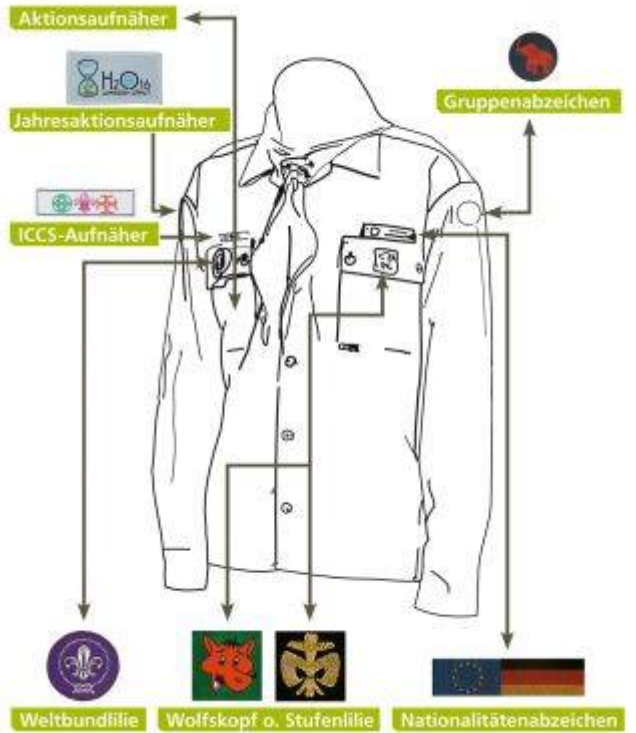

[dpsg Diözesanverband Trier](#)

[dpsg Bundesverband](#)

Stammeskalender

[Stammeskalender auf eigener Seite](#)

Mitgliedschaft

Wer sich für eine Mitgliedschaft in unserem Stamm interessiert, kommt am Besten zur passenden Gruppenstunde. Die Mitgliedschaft beginnt mit der „Schnuppermitgliedschaft“. Dabei lernt das neue Mitglied die Gruppe kennen und die Gruppe lernt das neue Mitglied kennen. Die Schnuppermitgliedschaft dauert maximal 8 Wochen. Danach kann man Mitglied werden. Schon während der Schnuppermitgliedschaft ist man während der Gruppenstunde versichert.

DIE ANORDNUNG DER AUFNÄHER

[Schnuppermitgliedschafts-Formular](#)

[Mitgliedschafts-Formular](#)

[Lastschrift-Formular für den Beitrag](#)

[Kluft: Info und Bestellung](#)

[Werbeflyer der dpsg](#)

[Ordnung der dpsg](#)